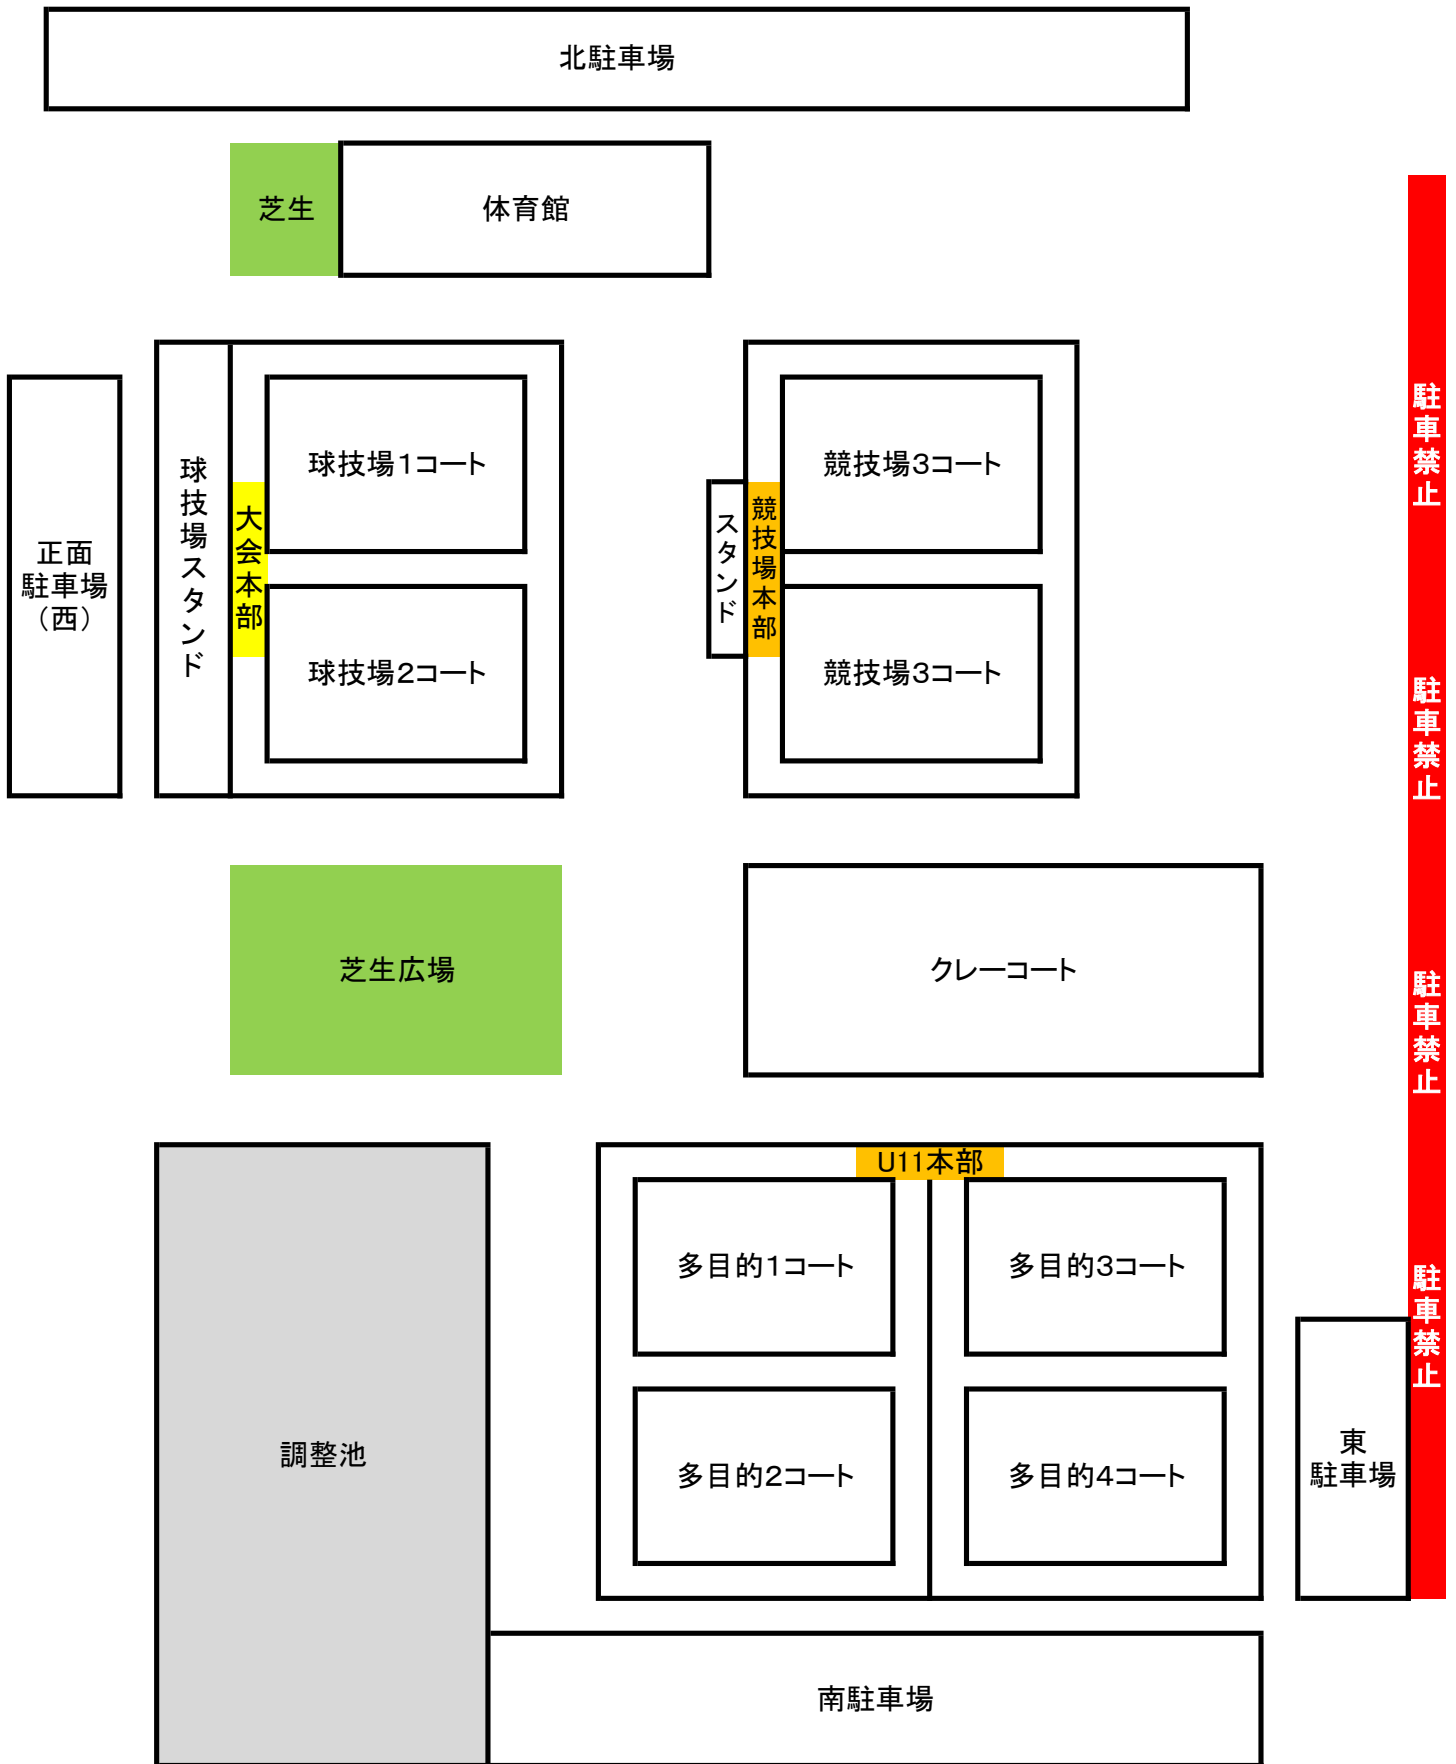

会場図（大津町運動公園 ”スポーツの森大津”

北駐車場

芝生

体育館

正面
駐車場
(西)

球技場
スタンド

大会
本部

球技場1コート

球技場2コート

スタンド

競技場
本部

競技場3コート

競技場3コート

芝生広場

クレーコート

調整池

U11本部

多目的1コート

多目的3コート

多目的2コート

多目的4コート

東
駐車場

南駐車場

駐車禁止