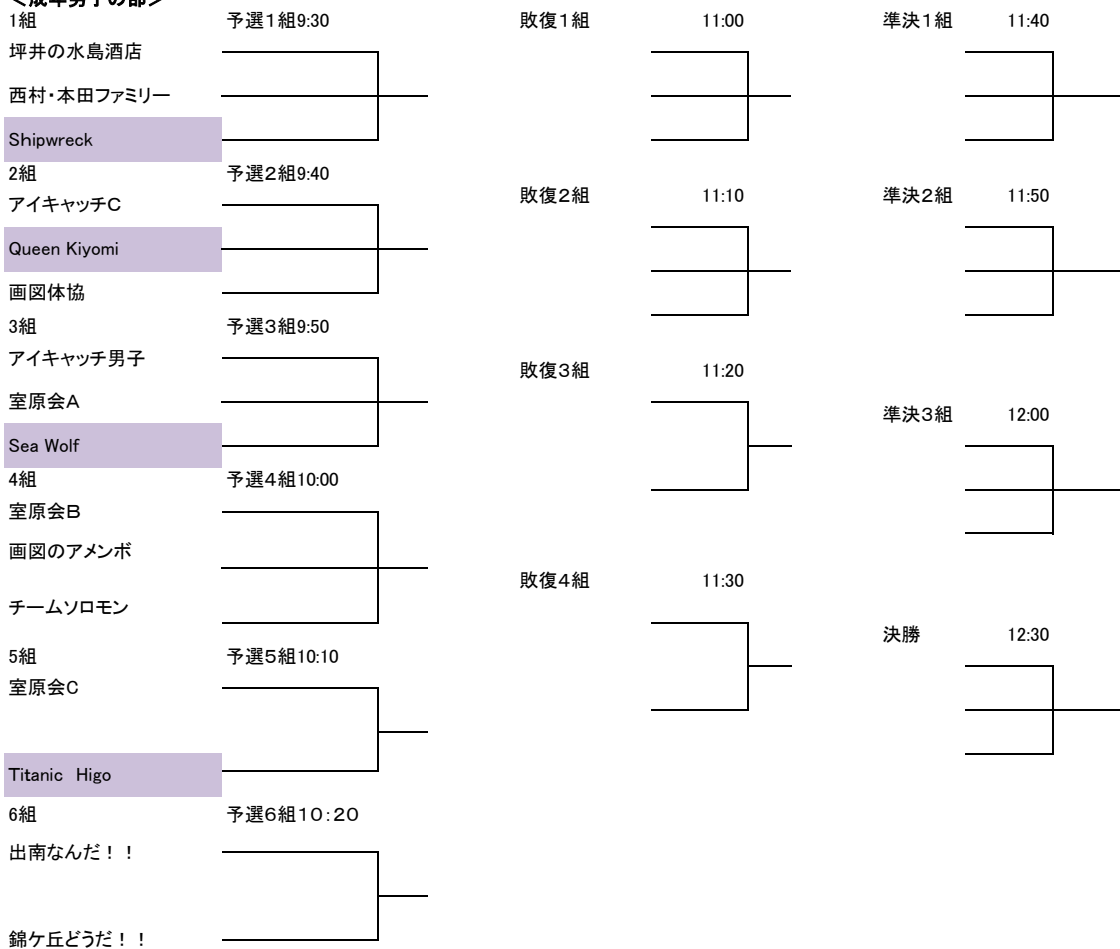

## 第32回火の国レガッタ組合わ

### <成年男子の部>

### <成年女子の部>